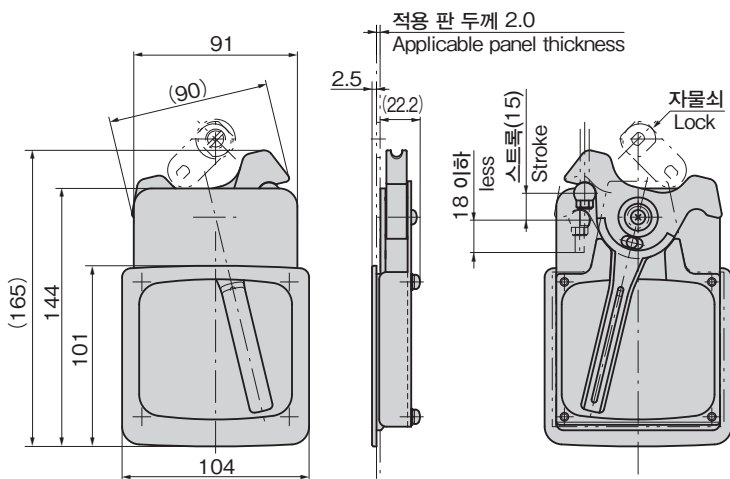

**A-899**

알루미늄제

**슬라이드 도어용 플래쉬 핸들**  
SLIDING DOOR FLUSH HANDLES

핸들 · 손잡이 · 노브 · 주변 기기

**A-899**

**A-899**  
뒷면(Rear)

**특징 Feature**

- 슬라이드 도어용 소형 핸들입니다.
  - 좌우 겸용입니다.
  - 로드 조작 타입입니다.
  - 본 제품은 뒤쪽에서 플레이트(뒷판) 고정입니다.
  - 자물쇠는 별도 부착입니다(별매).
- The handle for the sliding door.
  - The left-hand and right-hand use.
  - The rod operation type.
  - Product is held in place from behind with a back plate.
  - Lock is installed separately (sold separately).

사양	● 재질: 본체/알루미늄 합금(ADC) 플레이트(뒷판)/스테인레스 강판(SUS304) ● 표면 마무리: 열처리 도장(실버 메탈릭) ● 부속품: 플레이트(뒷판) 고정용 나사, 로드 고정용 스톱퍼 M5
용도	● 특장차·보냉고·보틀 카 등의 소형 슬라이드 도어용 핸들
비고	● 적용 자물쇠는 C-187-1 2점 키 제거 타입을 사용하십시오. 상세한 내용은 문의해 주십시오. ● 오래 사용하기 위해서 정기적으로 접동부에 윤활제를 도포해 주십시오.

Specifications	● Material: Main body: Aluminum alloy (ADC) Back plate: Stainless steel plate (SUS304) ● Finish: Baked (silver metallic) ● Accessories: Screws for installing back plate, M5 stopper for fastening rod
Specific-use	● The handle of the small sliding door of specially equipped vehicles, cold storage cars, bottle cars.
Remarks	● For lock, C-187-1 with two-point key removal type (custom-made) is recommended. ● To prolong the life of the product, apply a regular coating of high-performance lubricant to the sliding parts.