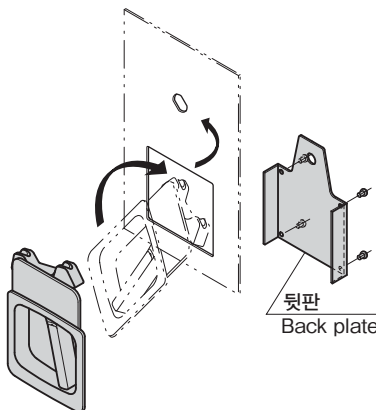

사양	● 재질: 본체/알루미늄 합금(ADC) 플레이트(뒷판)/스테인레스 강판(SUS304) ● 표면 마무리: 열처리 도장(실버 메탈릭) ● 부속품: 플레이트(뒷판) 고정용 나사, 로드 고정용 스톱퍼 M5
용도	● 특장차·보냉고·보틀 카 등의 소형 슬라이드 도어용 핸들
비고	● 적용 자물쇠는 C-187-1 2점 키 제거 타입을 사용하십시오. 상세한 내용은 문의해 주십시오. ● 오래 사용하기 위해서 정기적으로 접동부에 윤활제를 도포해 주십시오.

Specifications	● Material: Main body: Aluminum alloy (ADC) Back plate: Stainless steel plate (SUS304) ● Finish: Baked (silver metallic) ● Accessories: Screws for installing back plate, M5 stopper for fastening rod
Specific-use	● The handle of the small sliding door of specially equipped vehicles, cold storage cars, bottle cars.
Remarks	● For lock, C-187-1 with two-point key removal type (custom-made) is recommended. ● To prolong the life of the product, apply a regular coating of high-performance lubricant to the sliding parts.

록 상태 Unlocked ※본 그림은 왼손잡이용입니다. ※This diagram is for a door opening from the left.

**패널 구멍 치수**  
Panel drilling dimensions

**부착 방법**  
Installation method

본체를 부착 구멍의 앞쪽에서 삽입하여 뒷판에서 고정한다.  
Pass body through hole where being installed from front, and fasten back plate.