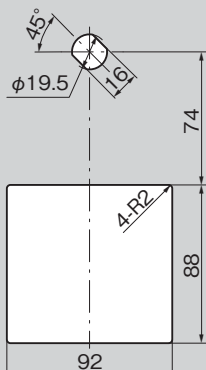

**A-899**

알루미늄제

**슬라이드 도어용 플래쉬 핸들**  
SLIDING DOOR FLUSH HANDLES

핸들 · 손잡이 · 노브 · 주변 기기

**A-899**

**A-899**  
뒷면(Rear)

**특징 Feature**

- 슬라이드 도어용 소형 핸들입니다.
  - 좌우 겸용입니다.
  - 로드 조작 타입입니다.
  - 본 제품은 뒤쪽에서 플레이트(뒷판) 고정입니다.
  - 자물쇠는 별도 부착입니다(별매).
- The handle for the sliding door.
  - The left-hand and right-hand use.
  - The rod operation type.
  - Product is held in place from behind with a back plate.
  - Lock is installed separately (sold separately).

록 상태 Unlocked ※본 그림은 왼손잡이용입니다. ※This diagram is for a door opening from the left.

**패널 구멍 치수**  
Panel drilling dimensions

**부착 방법**  
Installation method

본체를 부착 구멍의 앞쪽에서 삽입하여 뒷판에서 고정한다.  
Pass body through hole where being installed from front, and fasten back plate.

보틀 카에 최적  
Suitable for bottle cars.

상품번호 Product No.	RoHS 10	제품질량(g) Mass	코드 Code
A-899		420	04590

- RoHS10 대응품
- ▲: RoHS10에 대응가능합니다.

HOOK HANDLES

- 후크식
- 록 핸들
- L형 핸들
- T형 핸들
- 원형 소형
- 누름 버튼
- 손잡이
- 노브
- 스톱퍼 로드
- 조인트 링크
- 와이어