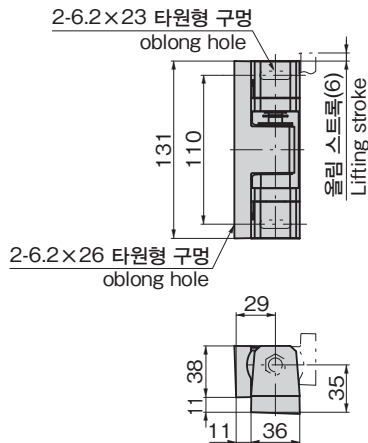

FB-931-R

부착 예  
Example of installation

### 특징 Feature

- 개폐하면 올라가는 캠 내장
- 부착 위치를 미조정할 수 있는 타원형, 스페이서 부착
- 끼움식 커버로 부착 나사는 숨겨집니다.
- 우형·좌형(본 그림 및 사진은 모두 우형입니다)
- Can be lifted automatically due to built-in cam when the door is opened.
- Installing position can be adjusted with long hole and included spacer.
- Screws are hidden with the engagement type dressing cover.
- The left type or right type. (drawings and photo show the right type)

상품번호 Product No.	RoHS 10	제품질량(g) Mass	비고 Remarks	코드 Code
FB-931-L		780	좌형 Left type	61107
FB-931-R			우형 Right type	61101

- : RoHS10 대응품
- ▲: RoHS10에 대응 가능합니다.