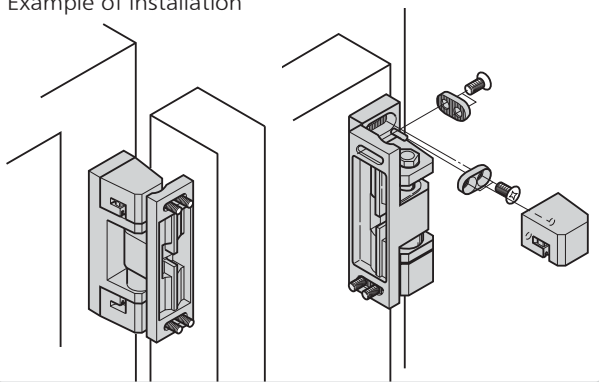

FB-931-R

부착 예  
Example of installation

### 특징 Feature

- 개폐하면 올라가는 캠 내장
- 부착 위치를 미조정할 수 있는 타원형, 스페이서 부착
- 끼움식 커버로 부착 나사는 숨겨집니다.
- 우형·좌형(본 그림 및 사진은 모두 우형입니다)
- Can be lifted automatically due to built-in cam when the door is opened.
- Installing position can be adjusted with long hole and included spacer.
- Screws are hidden with the engagement type dressing cover.
- The left type or right type. (drawings and photo show the right type)

사양	● 재질: 아연합금(ZDC)
	● 표면 마무리: 크롬 도금(MZCr)
용도	● 부속품: 스페이서(4개)
	● 냉동냉장고

Specifi- cations	● Material: Zinc alloy (ZDC)
	● Finish: Chrome plating (MZCr)
Specific use	● Accessories: Spacers (four)
	● Refrigerators