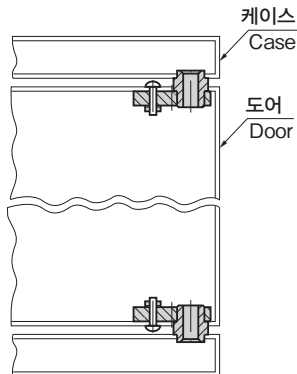

BP-120

플라스틱제

수지 피봇 경첩
PLASTIC HINGES

BP-120

특징 Feature

- 경첩 핀에 관통 구멍이 뚫려 있어서 코드를 통과시킴으로서 통전 경첩으로서 사용할 수 있습니다.
- Can be used as an electrical cord hinge because hinge has a through-hole.

사양

- 제품질량: 16g(1세트)
- 재질: 폴리아세탈(POM)
- 표준색: 백색
- 수직으로 2개 사용 시 참고 도어 질량: 5kg

비고

- 풀림 방지제 등 용제를 사용할 때는 충분한 검증을 실시하십시오.

Specifications

- Mass: 16g (one set)
- Material: Polyacetals (POM)
- Standard color: White
- Door mass when using 2 pcs vertically (reference): 5kg

Remarks

- Be sure to test adequately when using a solvent such as thread-locking fluid.

긴 경첩

평경첩

이면 경첩

탈착 경첩

스텝 경첩

클린 경첩

특징차 경첩

프리저 경첩