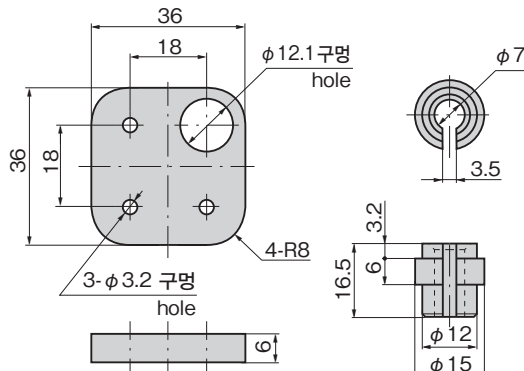

BP-120

플라스틱제

수지 피봇 경첩
PLASTIC HINGES

BP-120

특징 Feature

- 경첩 핀에 관통 구멍이 뚫려 있어서 코드를 통과시킴으로서 통전 경첩으로서 사용할 수 있습니다.
- Can be used as an electrical cord hinge because hinge has a through-hole.

사양

- 제품질량: 16g(1세트)
- 재질: 폴리아세탈(POM)
- 표준색: 백색
- 수직으로 2개 사용 시 참고 도어 질량: 5kg

비고

- 풀림 방지제 등 용제를 사용할 때는 충분한 검증을 실시하십시오.

Specifications

- Mass: 16g (one set)
- Material: Polyacetals (POM)
- Standard color: White
- Door mass when using 2 pcs vertically (reference): 5kg

Remarks

- Be sure to test adequately when using a solvent such as thread-locking fluid.