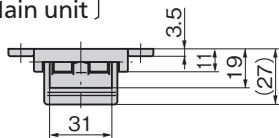

화스너

래치 자물쇠

도어 캐치

스내치
록

컨트롤
센터

파이프
관련 쇠장구

그레이팅

DOOR CATCHES

[본체
Main unit]