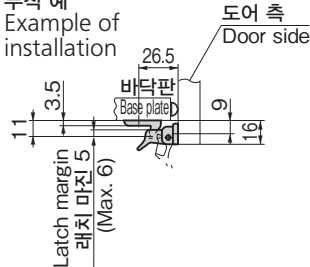

CP-387

플라스틱제

CP-387

부착 예
Example of
installation

화스너

래치 자물쇠

도어 캐치

스내치
록컨트롤
센터파이프
관련 쇠장구