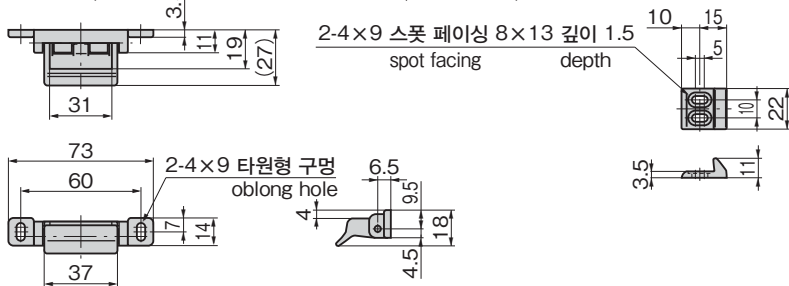

[스트라이커
Striker]