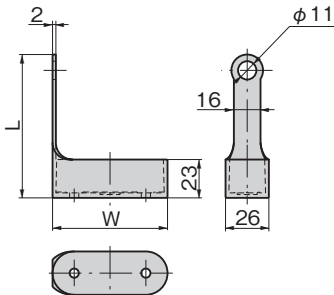

### 특징 Feature

- 열쇠 구멍에 쓰레기나 먼지 등의 이물질이 들어가는 것을 방지합니다.
- 자물쇠로 인한 케이스 굽힘 방지
- Shut out dirt and dust etc. entering the key hole.
- Prevents damage to casing caused by padlock.

사양 ● 재질: 에틸렌 프로필렌 고무(EPDM)

용도 ● C-1547용 고무 캡

납기 ● 표준품...납기는 문의해 주십시오

Specifications ● Material: Ethylene propylene rubber (EPDM)

Specific use ● Rubber caps for C-1547

| 상품번호<br>Product No. | RoHS<br>10 | L  | W  | 코드<br>Code |
|---------------------|------------|----|----|------------|
| C-1547-50-RC        | ●          | 78 | 54 | 24328      |
| C-1547-65-RC        | ●          | 85 | 69 | 24329      |