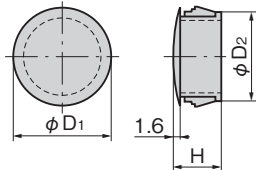

CP-30-HP

플라스틱제

그로밋
홀 플러그
HOLE PLUGS

화스너 · 래치 · 자물쇠 · 캐치
잠금장치 · 주변기기

CP-30-HP-16-Ivory
아이보리

CP-30-HP-1-Black CP-30-HP-7-Black
블랙 블랙

패널 구멍 치수
Panel drilling
dimensions

특징 Feature

- 하나의 사이즈로 판 두께 0.8•1.6•2.3•3.2mm 에 대응할 수 있습니다.
- 부착은 손가락으로 누르기만 하면 됩니다.
- 불필요한 구멍을 간단히 막을 수 있습니다.
- One size is for various panel thickness of 0.8/1.6/2.3/ 3.2mm.
- Only one-touch push for installation.
- Unnecessary hole is fully sealed.

상품번호 Product No.	RoHS 10	H	φD ₁	φD ₂	φD ₃	적용 판 두께 Applicable panel thickness	제품질량(g) Mass	코드 Code		
								블랙 Black	아이보리 Ivory	화이트 White
CP-30-HP-0	●	5.9	6.4	4.6	4.8	1.6	0.05	23952	23953	24610
CP-30-HP-1	●	8.0	8.0	6.1	6.4	0.8	0.18	21682	23919	24611
CP-30-HP-2	●		9.5	7.7	8.0	1.6	0.23	21683	23920	24612
CP-30-HP-3	●	10.3	12.0	9.3	9.5	0.8 1.6 2.3 3.2	0.43	21684	23921	24613
CP-30-HP-4	●		13.5	10.8	11.0		0.50	21685	23922	24614
CP-30-HP-5	●		14.6	12.5	12.7		0.65	21686	23923	24615
CP-30-HP-6	●		16.7	14.1	14.3		0.78	21687	23924	24616
CP-30-HP-7	●		18.2	15.7	15.9		0.85	21688	23925	24617
CP-30-HP-8	●		20.0	17.3	17.5		1.05	21689	23926	24618
CP-30-HP-9	●		23.2	18.8	19.0		1.23	21690	23927	24619
CP-30-HP-10	●		22.6	20.4	20.6		1.50	21691	23928	24620
CP-30-HP-11	●		25.8	22.0	22.2		1.96	21692	23929	24621
CP-30-HP-12	●		30.5	25.3	25.5		2.53	21693	23930	24622
CP-30-HP-13	●	11.5	31.0	27.8	28.0	2.56	21694	23931	24623	
CP-30-HP-14	●		33.3	29.9	30.1	2.57	21695	23932	24624	
CP-30-HP-15	●		34.9	31.8	32.0	3.30	21696	23933	24625	
CP-30-HP-16	●		38.0	34.8	35.0	3.83	21697	23934	24626	
CP-30-HP-17	●		42.7	37.8	38.0	4.39	21698	23935	24627	
CP-30-HP-18	●		48.4	44.7	45.0	5.29	21699	23936	24628	
CP-30-HP-19	●		55.0	50.8	51.0	6.36	21700	23937	24629	