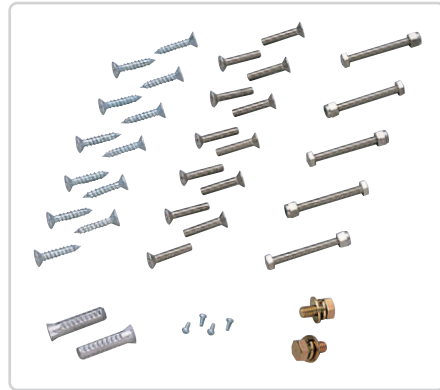

FD-25

특징 Feature

- 도어 자중에 의해 닫히는 구조의 쇠장식입니다.
- 도어는 안 여닫이·밖 여닫이 어느 방향에서도 자동으로 닫힙니다.
- 스프링을 사용하지 않아 내구성이 뛰어납니다.
- 좌우 겸용형
- To automatically close the door by the weight of the door.
- Can be closed from either inside or outside.
- No spring leads to great durability.
- For both left-hand and right-hand use.

사양	<ul style="list-style-type: none"> <li>• 재질: 브라켓·커버/냉간 압연 스테인레스 강판 (SUS304)</li> <li>• 행거/냉간 압연 강판(SPCC)</li> <li>• 표면 마무리: 커버/경면 버프 연마</li> <li>• 행거/아연 도금 크로메이트 처리(MFZn-C)</li> <li>• 허용 하중: 294N (W1000×H2000)</li> </ul>
용도	<ul style="list-style-type: none"> <li>• 마트·백화점·식품가공실·창고·레스토랑·병원 등의 출입구용 자유 도어·단열 패널</li> </ul>
비고	<ul style="list-style-type: none"> <li>• 표준 패널 두께(22m) 이외도 제작합니다.</li> <li>• 도어 본체도 제작합니다.</li> <li>• 표면 패널/스테인레스 컬러 강판(아이보리), 내부/단열재</li> </ul>

Specifications	<ul style="list-style-type: none"> <li>• Material: Bracket and cover: Cold rolled stainless steel plate (SUS304)</li> <li>• Hanger: Cold rolled steel plate (SPCC)</li> <li>• Finish: Cover: Mirror surface buffing</li> <li>• Hanger: Zinc plating chromate treatment (MFZn-C)</li> <li>• Allowable load: 294N (W1000×H2000)</li> </ul>
Specific-use	<ul style="list-style-type: none"> <li>• Entrance/exit swing doors and insulated panels for supermarket, department store, food processing house, warehouse, restaurant, hospital etc</li> </ul>