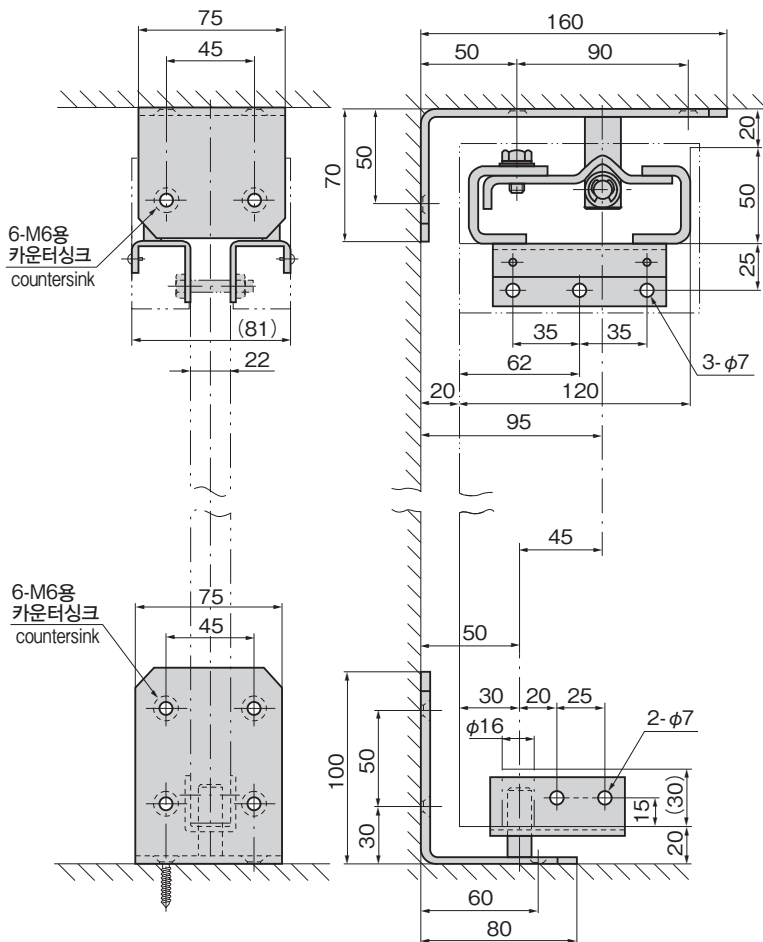

FD-25

특징 Feature

- 도어 자중에 의해 닫히는 구조의 쇠장식입니다.
- 도어는 안 여닫이·밖 여닫이 어느 방향에서도 자동으로 닫힙니다.
- 스프링을 사용하지 않아 내구성이 뛰어납니다.
- 좌우 겸용형
- To automatically close the door by the weight of the door.
- Can be closed from either inside or outside.
- No spring leads to great durability.
- For both left-hand and right-hand use.

사양	<ul style="list-style-type: none"> <li>• 재질: 브라켓·커버/냉간 압연 스테인레스 강판 (SUS304)</li> <li>• 행거/냉간 압연 강판(SPCC)</li> <li>• 표면 마무리: 커버/경면 버프 연마</li> <li>• 행거/아연 도금 크로메이트 처리(MFZn-C)</li> <li>• 허용 하중: 294N (W1000×H2000)</li> </ul>
용도	<ul style="list-style-type: none"> <li>• 마트·백화점·식품가공실·창고·레스토랑·병원 등의 출입구용 자유 도어·단열 패널</li> </ul>
비고	<ul style="list-style-type: none"> <li>• 표준 패널 두께(22m) 이외도 제작합니다.</li> <li>• 도어 본체도 제작합니다.</li> <li>• 표면 패널/스테인레스 컬러 강판(아이보리), 내부/단열재</li> </ul>

Specifications	<ul style="list-style-type: none"> <li>• Material: Bracket and cover: Cold rolled stainless steel plate (SUS304)</li> <li>• Hanger: Cold rolled steel plate (SPCC)</li> <li>• Finish: Cover: Mirror surface buffing</li> <li>• Hanger: Zinc plating chromate treatment (MFZn-C)</li> <li>• Allowable load: 294N (W1000×H2000)</li> </ul>
Specific-use	<ul style="list-style-type: none"> <li>• Entrance/exit swing doors and insulated panels for supermarket, department store, food processing house, warehouse, restaurant, hospital etc</li> </ul>

부착 사용 예  
Example of installation

상품명 Product No.	RoHS 10	비고 Remarks	코드 Code
FD-25		편측용 For one side	64076

- : RoHS10 대응품
- ▲: RoHS10에 대응 가능합니다.

환기 장치

창고 내동

미열 커튼

SUNNY DOORS

써니 도어