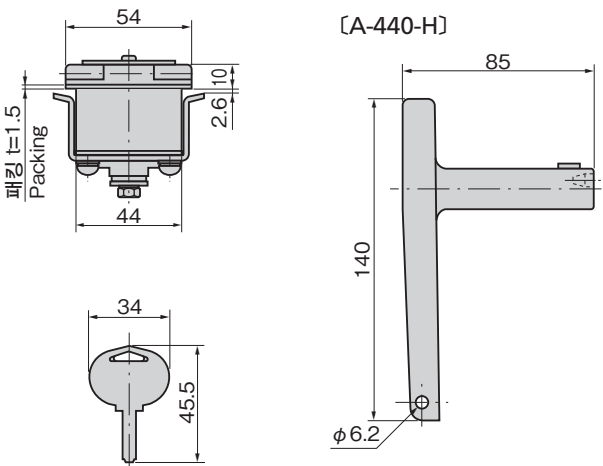

A-440

키 No. JE1330 Key

A-440-H

특징 Feature

- 방수형 자물쇠 C-330을 장착하고 있습니다.
- 열쇠는 잠금 시에만 빠지기 때문에 잠금을 잊는 일이 없습니다.
- 도어면으로부터의 높이가 10mm로 낮아서 열 차단판을 사용하는 케이스에 최적입니다.
- 좌우 겸용형(캠을 뒤집으면 좌우를 바꿀 수가 있습니다.)
- The waterproof lock C-330 is incorporated.
- The key can be removed only when locking so you can be sure to lock.
- Thin type; the height from the door surface is 10mm. Suitable for the cases using the heat shut-off plates.
- For both left-hand and right-hand use. (the left and right can be changed by reversing the cam)

사양	• 재질: 알루미늄 합금(ADC)
	• 표면 마무리: 폴리에스테르 열처리 도장 (실버 메탈릭)
비고	• 열쇠 번호: JE1330
	• 적용 판 두께: 1.6~3.2mm
Specifications	• 부속품: 부착판·나사 세트·키 2개
	• 열쇠가 다른 타입도 제작합니다.
	• 전용 핸들(A-440-H)은 별매입니다.
Remarks	• 본 제품의 스톱퍼 부착용 나사는 풀림 방지를 위해 '풀림 방지제'를 도포할 것을 권장합니다.

Specifications	• Material: Aluminum alloy (ADC)
	• Finish: Polyester baked plating. (silver metallic)
Remarks	• Key No.: JE1330.
	• Applicable panel thickness: 1.6 to 3.2mm.
	• Accessories: Installation plate, screws, two keys
Remarks	• The exclusive handles (A-440-H) are optional.
	• It is recommended that thread-locking fluid be used to prevent loosening of the mounting screws for the catch.

[A-440]

작동 예
Example of operation

상품번호 Product No.	RoHS 10	제품질량(g) Mass	코드 Code
A-440		790	03177
A-440-H		252	03178

●: RoHS10 대응품
▲: RoHS10에 대응가능합니다.

크레몬

플러 잠금

특장 밀폐 핸들

프리즈저 밀폐