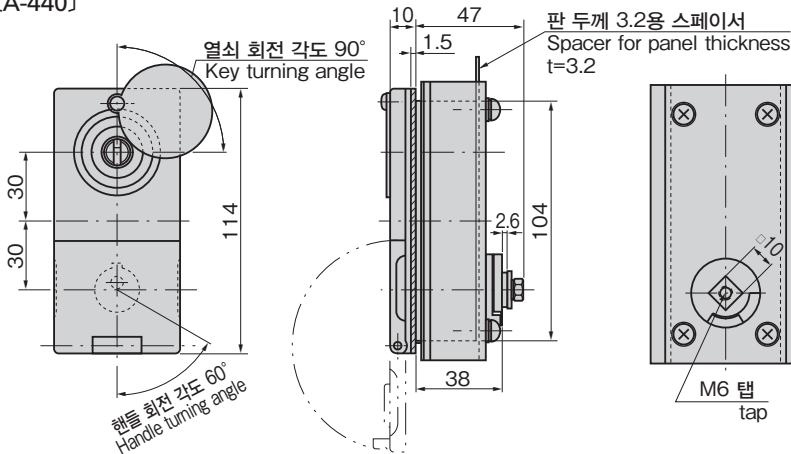

특징 Feature

- 방수형 자물쇠 C-330을 장착하고 있습니다.
- 열쇠는 잠금 시에만 빠지기 때문에 잠금을 잊는 일이 없습니다.
- 도어면으로부터의 높이가 10mm로 낮아서 열 차단판을 사용하는 케이스에 최적입니다.
- 좌우 겸용형(캠을 뒤집으면 좌우를 바꿀 수가 있습니다.)
- The waterproof lock C-330 is incorporated.
- The key can be removed only when locking so you can be sure to lock.
- Thin type; the height from the door surface is 10mm. Suitable for the cases using the heat shut-off plates.
- For both left-hand and right-hand use. (the left and right can be changed by reversing the cam)

사양	• 재질: 알루미늄 합금(ADC)
	• 표면 마무리: 폴리에스테르 열처리 도장 (실버 메탈릭)
비고	• 열쇠 번호: JE1330
	• 적용 판 두께: 1.6~3.2mm
Specifications	• 부속품: 부착판·나사 세트·키 2개
	• 열쇠가 다른 타입도 제작합니다.
	• 전용 핸들(A-440-H)은 별매입니다.
Remarks	• 본 제품의 스톱퍼 부착용 나사는 풀림 방지를 위해 '풀림 방지제'를 도포할 것을 권장합니다.

Specifications	• Material: Aluminum alloy (ADC)
	• Finish: Polyester baked plating. (silver metallic)
Remarks	• Key No.: JE1330.
	• Applicable panel thickness: 1.6 to 3.2mm.
	• Accessories: Installation plate, screws, two keys
Remarks	• The exclusive handles (A-440-H) are optional.
	• It is recommended that thread-locking fluid be used to prevent loosening of the mounting screws for the catch.

[A-440]

작동 예
Example of operation

상품번호 Product No.	RoHS 10	제품질량(g) Mass	코드 Code
A-440		790	03177
A-440-H		252	03178

●: RoHS10 대응품
▲: RoHS10에 대응가능합니다.

크레몬

플러 잠금

특장 밀폐 핸들

프리즈저 밀폐

평면 스윙

평면 핸들

팝 핸들

리프트 핸들

어저스터 핸들

래치식

스내치

링크

후크식

LOCK HANDLES
록 핸들
L형 핸들
T형 핸들

원형 소형

누름 버튼

손잡이

노브

스톱퍼 로드

조인트 링크

와이어