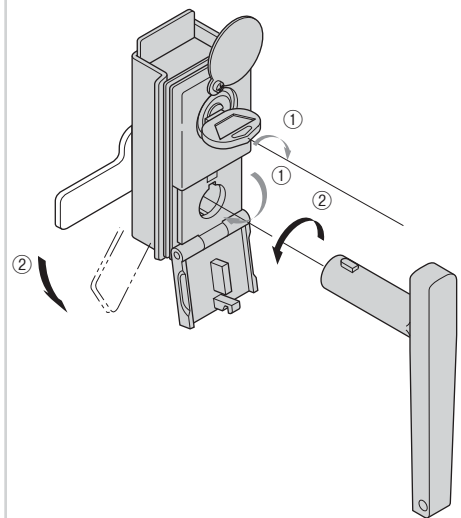

작동 예
Example of operation

상품번호 Product No.	RoHS 10	제품질량(g) Mass	코드 Code
A-440		790	03177
A-440-H		252	03178

●: RoHS10 대응품
▲: RoHS10에 대응가능합니다.

크레몬

플러 잠금

특장 밀폐 핸들

프리즈저 밀폐

평면 스윙

평면 핸들

팝 핸들

리프트 핸들

어저스터 핸들

래치식

스내치

링크

후크식

LOCK HANDLES
록 핸들
L형 핸들
T형 핸들

원형 소형

누름 버튼

손잡이

노브

스톱퍼 로드

조인트 링크

와이어