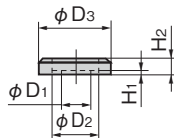

[A-1042-W]

사양	● 재질: 스테인레스 강봉(SUS304) ● 표면 마무리: 연마
용도	● 원형 손잡이 전용 워셔
비고	● 1세트 2개들이

[A-1042-W]

Specifications	● Material: Stainless steel bar (SUS304) ● Finish: Polishing
Specific use	● Special dressing washer for A-1042 (A-42)-B/C
Remarks	● Two pieces per set.

상품명 Product No.	RoHS 10	H₁	H₂	φD₁	φD₂	φD₃	적용 손잡이 Applicable pulls	제품질량(g) Mass	코드 Code
A-1042-W-φ4 (구 품번 A-1042-W-6)	●	1	2	2.8	4.2	6	A-1042-C-10R/A-1046-1~5	0.3	01671
A-1042-W-φ6 (구 품번 A-1042-W-5)	●	1.5	2.5	4.5	6.2	10	A-1042-C-8·9·8R·9R/A-1075-6·7	1	01670
A-1042-W-φ7 (구 품번 A-1042-W-4)	●	1	3	5.2	7.2	10	A-1042-C-7·7R	0.9	01230
A-1042-W-φ8 (구 품번 A-1042-W-8)	●				8.2	12	A-1075-4·5	1.4	04004
A-1042-W-φ9 (구 품번 A-1042-W-3)	●				9.2	13	A-1042-C-6·6H·6R	1.8	01229
A-1042-W-φ10 (구 품번 A-1042-W-2)	●	1.5	3.5	6.2	10.2	15	A-1042-C-4·5·4R·5R	3	01228
A-1042-W-φ12 (구 품번 A-1042-W-1)	●		4.5	8.2	12.2	18	A-1042-C-1~3·1R~3R A-1042-C-15·15R	5	01227

●: RoHS10 대응품

▲: RoHS10에 대응가능합니다.

크레몬

롤러 잠금

특장 밀폐
핸들

프리저 밀폐

평면 스윙

평면 핸들

팝 핸들