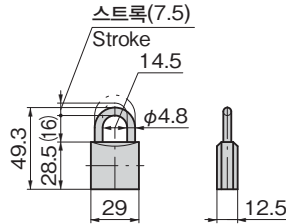

C-555NS-30

황동제

C-555NS-30

키 No.0200
Key

특징 Feature

- 원터치 록 타입: 잠금 바를 끝까지 밀어 넣으면 잠깁니다.
- C-555N-30의 0200 키 타입입니다.
- One-touch lock type: Pressing the plunger in fully will activate the lock.
- 0200 key-type version of C-555N-30.

사양	<ul style="list-style-type: none"> ● 재질: 본체/패삭 황동봉(C3604BD) 자물쇠 고리/동합금(C3602) ● 표면 마무리: 본체/헤어 라인 마무리 자물쇠 고리/버프 연마
비고	<ul style="list-style-type: none"> ● No.0200 키는 별매입니다. ● 본 제품은 TAK50 키로 잠금/해제할 수 없습니다. ● 본 제품을 오래 사용하기 위해서 정기적으로 접동부에 윤활제를 도포해 주십시오.

Specifications	<ul style="list-style-type: none"> ● Material: Main body: Free cutting brass bar (C3604BD) Shackle: Brass alloy (C3602) ● Finish: Main body: Hairline finish, Baked clear Shackle: Buffing
Remarks	<ul style="list-style-type: none"> ● No. 0200 key sold separately. ● This product cannot be locked/unlocked with a TAK50 key. ● To prolong the life of the product, apply a regular coating of lubricant to the sliding parts.

상품명 Product No.	RoHS 10	제품질량(g) Mass	코드 Code
C-555NS-30		71	24863

●: RoHS10 대응품 ▲: RoHS10에 대응 가능합니다.

화스너

래치 자물쇠

도어 캐치

스내치
록

컨트를
센터

파이프
관련 쇠장구