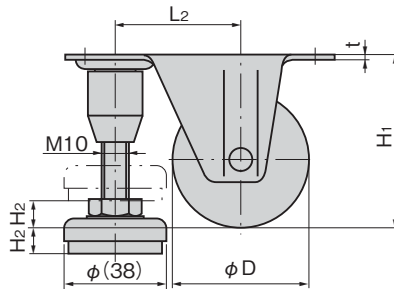

RIGID CASTERS WITH ADJUSTER FEET

특징 Feature

- 이동용 캐스터와 고정용 어저스터 풋(C-280)이 일체화
- Caster for movement is integrated with adjuster foot (C-280) for fixing.

사양	● 재질: 본체/냉간 압연 강판(SPCC) 차륜/합성고무(R) 나일론(N)
용도	● 표면 마무리: 아연 도금 흑색 크로메이트 처리(MFZn-C)
납기	● OA기기·계측기기
	● 표준품...납기는 문의해 주십시오
Specifications	● Material: Main body: Cold rolled steel plate (SPCC) Wheel: Synthetic rubber (R), nylon (N)
	● Finish: Zinc plating black chromate treatment (MFZn-C)
Specific use	● OA and measuring equipment

볼 캐스터

모니터 암

레벨 어저스터

페달 록

스텝

슬라이드 레일

CASTERS WITH ADJUSTER

[K-100AF]

[K-600AF]

상품명 Product No.	비고 Remarks	RoHS 10	φD	H1	H2	L1×W1	P×P	L2	L3	W2	φd	선회 반경 Slewing radius	캐스터 허용 하중 kN Caster allowable load	어저스터 허용 하중 kN Adjuster allowable load	제품질량(g) Mass	코드 Code
K-100AF-50-R	합성고무 차륜 Synthetic rubber-used wheel	●	50	65	10	78×78	64×64	19	27.5	20	6.5	46	0.49	1.76	370	30764
K-100AF-63-R	합성고무 차륜 Synthetic rubber-used wheel	●	63	81	15	92×92	75×75	27	34	21	8.5	59	0.58	1.76	600	30765
K-100AF-50-N	나일론 차륜 Nylon-used wheel	●	50	65	10	78×78	64×64	19	27.5	22	6.5	46	0.78	1.76	340	30766
K-100AF-63-N	나일론 차륜 Nylon-used wheel	●	63	81	15	92×92	75×75	27	34	25	8.5	59	1.27	1.76	550	30767

●: RoHS10 대응품 ▲: RoHS10에 대응 가능합니다.

상품명 Product No.	비고 Remarks	RoHS 10	φD	H1	H2	L1×W1	P1×P2	L2	W2	t	φd	캐스터 허용 하중 kN Caster allowable load	어저스터 허용 하중 kN Adjuster allowable load	제품질량(g) Mass	코드 Code
K-600AF-50-R	합성고무 차륜 Synthetic rubber-used wheel	●	50	65	10	99×54	85×40	46	20	2	6.5	0.49	1.76	300	31008
K-600AF-63-R	합성고무 차륜 Synthetic rubber-used wheel	▲	63	81	15	112×64	96×48	52	21	2.3	8.5	0.58	1.76	440	31009
K-600AF-50-N	나일론 차륜 Nylon-used wheel	●	50	65	10	99×54	85×40	46	22	2	6.5	0.78	1.76	270	31010
K-600AF-63-N	나일론 차륜 Nylon-used wheel	●	63	81	15	112×64	96×48	52	25	2.3	8.5	1.27	1.76	380	31011