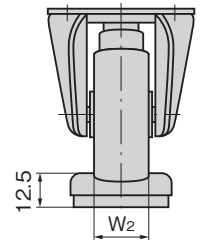

볼 캐스터

모니터 암

레벨 어저스터

페달 록

스텝

슬라이드 레일

CASTERS WITH ADJUSTER

[K-100AF]

[K-600AF]

상품명 Product No.	비고 Remarks	RoHS 10	φD	H1	H2	L1×W1	P×P	L2	L3	W2	φd	선회 반경 Slewing radius	캐스터 허용 하중 kN Caster allowable load	어저스터 허용 하중 kN Adjuster allowable load	제품질량(g) Mass	코드 Code
K-100AF-50-R	합성고무 차륜 Synthetic rubber-used wheel	●	50	65	10	78×78	64×64	19	27.5	20	6.5	46	0.49	1.76	370	30764
K-100AF-63-R	합성고무 차륜 Synthetic rubber-used wheel	●	63	81	15	92×92	75×75	27	34	21	8.5	59	0.58	1.76	600	30765
K-100AF-50-N	나일론 차륜 Nylon-used wheel	●	50	65	10	78×78	64×64	19	27.5	22	6.5	46	0.78	1.76	340	30766
K-100AF-63-N	나일론 차륜 Nylon-used wheel	●	63	81	15	92×92	75×75	27	34	25	8.5	59	1.27	1.76	550	30767

●: RoHS10 대응품 ▲: RoHS10에 대응 가능합니다.

상품명 Product No.	비고 Remarks	RoHS 10	φD	H1	H2	L1×W1	P1×P2	L2	W2	t	φd	캐스터 허용 하중 kN Caster allowable load	어저스터 허용 하중 kN Adjuster allowable load	제품질량(g) Mass	코드 Code
K-600AF-50-R	합성고무 차륜 Synthetic rubber-used wheel	●	50	65	10	99×54	85×40	46	20	2	6.5	0.49	1.76	300	31008
K-600AF-63-R	합성고무 차륜 Synthetic rubber-used wheel	▲	63	81	15	112×64	96×48	52	21	2.3	8.5	0.58	1.76	440	31009
K-600AF-50-N	나일론 차륜 Nylon-used wheel	●	50	65	10	99×54	85×40	46	22	2	6.5	0.78	1.76	270	31010
K-600AF-63-N	나일론 차륜 Nylon-used wheel	●	63	81	15	112×64	96×48	52	25	2.3	8.5	1.27	1.76	380	31011