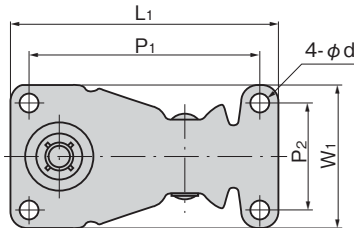

볼 캐스터

모니터 암

레벨 어저스터

페달 록

스텝

슬라이드 레일

CASTERS WITH ADJUSTER

[K-100AF]

[K-600AF]

상품명 Product No.	비고 Remarks	RoHS 10	φD	H1	H2	L1×W1	P×P	L2	L3	W2	φd	선회 반경 Slewing radius	캐스터 허용 하중 kN Caster allowable load	어저스터 허용 하중 kN Adjuster allowable load	제품질량(g) Mass	코드 Code
K-100AF-50-R	합성고무 차륜 Synthetic rubber-used wheel	●	50	65	10	78×78	64×64	19	27.5	20	6.5	46	0.49	1.76	370	30764
K-100AF-63-R	합성고무 차륜 Synthetic rubber-used wheel	●	63	81	15	92×92	75×75	27	34	21	8.5	59	0.58	1.76	600	30765
K-100AF-50-N	나일론 차륜 Nylon-used wheel	●	50	65	10	78×78	64×64	19	27.5	22	6.5	46	0.78	1.76	340	30766
K-100AF-63-N	나일론 차륜 Nylon-used wheel	●	63	81	15	92×92	75×75	27	34	25	8.5	59	1.27	1.76	550	30767