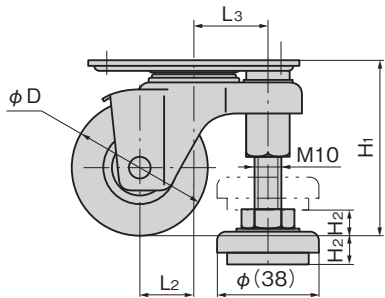

RIGID CASTERS WITH ADJUSTER FEET

특징 Feature

- 이동용 캐스터와 고정용 어저스터 풋(C-280)이 일체화
- Caster for movement is integrated with adjuster foot (C-280) for fixing.

사양	● 재질: 본체/냉간 압연 강판(SPCC) 차륜/합성고무(R) 나일론(N)
용도	● 표면 마무리: 아연 도금 흑색 크로메이트 처리(MFZn-C)
납기	● OA기기·계측기기
	● 표준품...납기는 문의해 주십시오
Specifications	● Material: Main body: Cold rolled steel plate (SPCC) Wheel: Synthetic rubber (R), nylon (N)
	● Finish: Zinc plating black chromate treatment (MFZn-C)
Specific use	● OA and measuring equipment

볼 캐스터

모니터 암

레벨 어저스터

페달 록

스텝

슬라이드 레일

CASTERS WITH ADJUSTER

[K-100AF]

[K-600AF]

상품명 Product No.	비고 Remarks	RoHS 10	φD	H1	H2	L1×W1	P×P	L2	L3	W2	φd	선회 반경 Slewing radius	캐스터 허용 하중 kN Caster allowable load	어저스터 허용 하중 kN Adjuster allowable load	제품질량(g) Mass	코드 Code
K-100AF-50-R	합성고무 차륜 Synthetic rubber-used wheel	●	50	65	10	78×78	64×64	19	27.5	20	6.5	46	0.49	1.76	370	30764
K-100AF-63-R	합성고무 차륜 Synthetic rubber-used wheel	●	63	81	15	92×92	75×75	27	34	21	8.5	59	0.58	1.76	600	30765
K-100AF-50-N	나일론 차륜 Nylon-used wheel	●	50	65	10	78×78	64×64	19	27.5	22	6.5	46	0.78	1.76	340	30766
K-100AF-63-N	나일론 차륜 Nylon-used wheel	●	63	81	15	92×92	75×75	27	34	25	8.5	59	1.27	1.76	550	30767

●: RoHS10 대응품 ▲: RoHS10에 대응 가능합니다.

상품명 Product No.	비고 Remarks	RoHS 10	φD	H1	H2	L1×W1	P1×P2	L2	W2	t	φd	캐스터 허용 하중 kN Caster allowable load	어저스터 허용 하중 kN Adjuster allowable load	제품질량(g) Mass	코드 Code
K-600AF-50-R	합성고무 차륜 Synthetic rubber-used wheel	●	50	65	10	99×54	85×40	46	20	2	6.5	0.49	1.76	300	31008
K-600AF-63-R	합성고무 차륜 Synthetic rubber-used wheel	▲	63	81	15	112×64	96×48	52	21	2.3	8.5	0.58	1.76	440	31009
K-600AF-50-N	나일론 차륜 Nylon-used wheel	●	50	65	10	99×54	85×40	46	22	2	6.5	0.78	1.76	270	31010
K-600AF-63-N	나일론 차륜 Nylon-used wheel	●	63	81	15	112×64	96×48	52	25	2.3	8.5	1.27	1.76	380	31011