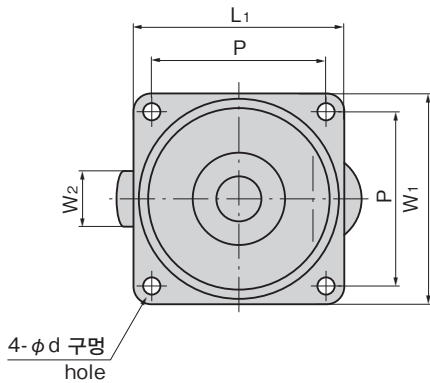

[K-100AF]

[K-600AF]

상품명 Product No.	비고 Remarks	RoHS 10	φD	H1	H2	L1×W1	P×P	L2	L3	W2	φd	선회 반경 Slewing radius	캐스터 허용 하중 kN Caster allowable load	어저스터 허용 하중 kN Adjuster allowable load	제품질량(g) Mass	코드 Code
K-100AF-50-R	합성고무 차륜 Synthetic rubber-used wheel	●	50	65	10	78×78	64×64	19	27.5	20	6.5	46	0.49	1.76	370	30764
K-100AF-63-R	합성고무 차륜 Synthetic rubber-used wheel	●	63	81	15	92×92	75×75	27	34	21	8.5	59	0.58	1.76	600	30765
K-100AF-50-N	나일론 차륜 Nylon-used wheel	●	50	65	10	78×78	64×64	19	27.5	22	6.5	46	0.78	1.76	340	30766
K-100AF-63-N	나일론 차륜 Nylon-used wheel	●	63	81	15	92×92	75×75	27	34	25	8.5	59	1.27	1.76	550	30767

●: RoHS10 대응품 ▲: RoHS10에 대응 가능합니다.

상품명 Product No.	비고 Remarks	RoHS 10	φD	H1	H2	L1×W1	P1×P2	L2	W2	t	φd	캐스터 허용 하중 kN Caster allowable load	어저스터 허용 하중 kN Adjuster allowable load	제품질량(g) Mass	코드 Code
K-600AF-50-R	합성고무 차륜 Synthetic rubber-used wheel	●	50	65	10	99×54	85×40	46	20	2	6.5	0.49	1.76	300	31008
K-600AF-63-R	합성고무 차륜 Synthetic rubber-used wheel	▲	63	81	15	112×64	96×48	52	21	2.3	8.5	0.58	1.76	440	31009
K-600AF-50-N	나일론 차륜 Nylon-used wheel	●	50	65	10	99×54	85×40	46	22	2	6.5	0.78	1.76	270	31010
K-600AF-63-N	나일론 차륜 Nylon-used wheel	●	63	81	15	112×64	96×48	52	25	2.3	8.5	1.27	1.76	380	31011

●: RoHS10 대응품 ▲: RoHS10에 대응 가능합니다.