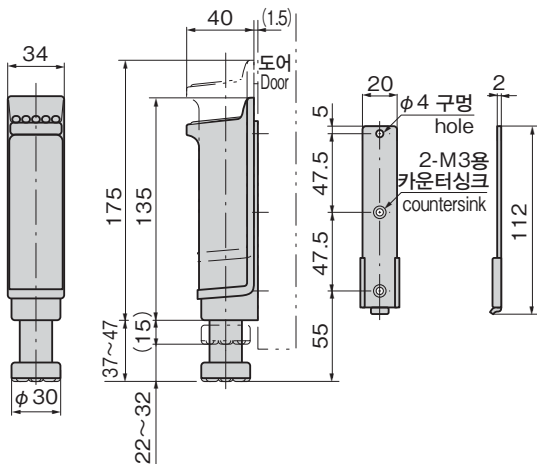

K-700

플라스틱제

K-700

페달 록

도어 스톱퍼 DOOR STOPPERS

K

슬라이드
어저스터

특징 Feature

- 원푸시로 도어를 자유로운 각도로 유지합니다. 도어를 움직이고 싶을 때는 다시 한 번 밟으면 OK
- Door is kept at your required angle by pressing the step. To move door just press it again.

| | |
|----------------------|---|
| 사양 | • 재질: 스텝/폴리아미드(PA)(브라운) 본체/폴리아세탈(POM)(베이지) 접지부/합성고무 |
| 용도 | • 목제도어·왜건 스톱퍼 |
| 납기 | • 표준품...납기는 문의해 주십시오 |
| 비고 | • 바닥과 도어의 틈이 20mm 이내일 때 설치할 수 있습니다. |
| Specifications | • Material: Step: Polyamide (PA) (Brown) Main body: Polyacetals (POM) (Beige) Ground contact part: Rubber |
| Specific use Remarks | • For stoppers for wooden door, wagon etc. • Installing clearance between floor and door must be less than 20mm. |

레벨
어저스터

| 상품번호 Product No. | RoHS 10 | 제품질량(g) Mass | 코드 Code |
|---------------------|------------|-----------------|------------|
| K-700 | | 175 | 30747 |

●: RoHS10 대응품 ▲: RoHS10에 대응 가능합니다.